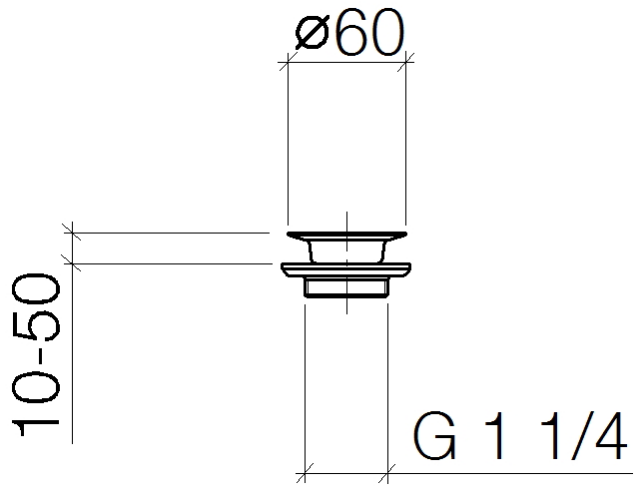

10 100 970

Compatibile con: IMO, LULU, MADISON,
MEM, TARA, CL.1, LISSÉ, VAIA, META,
CYO

	Ottone (Oro 23k)	10 100 970-09
	Cromato	10 100 970-00
	Platinato spazzolato	10 100 970-06
	Platinato	10 100 970-08
	Dark Chrome	10 100 970-19
	Light Gold	10 100 970-26
	Light Gold spazzolato	10 100 970-27
	Ottone spazzolato (Oro 23k)	10 100 970-28
	Bronzo spazzolato	10 100 970-42
	Champagne spazzolato (Oro 22k)	10 100 970-46
	Champagne (Oro 22k)	10 100 970-47
	Cromo spazzolato	10 100 970-93
	Dark Platinum spazzolato	10 100 970-99

Griglia di scarico 1 1/4" - Ottone (Oro 23k)

IMO

10 100 970

10 100 970

10 100 970

Parts for other
finishes can be found
here: Cromato

Elenco delle parti di ricambio

N.	Codice articolo	Denominazione	Quantità necessaria	Tempo di produzione
3	09 14 03 005 90	guarnizione	1	60
4	09 11 01 007-07	scarico	1	60