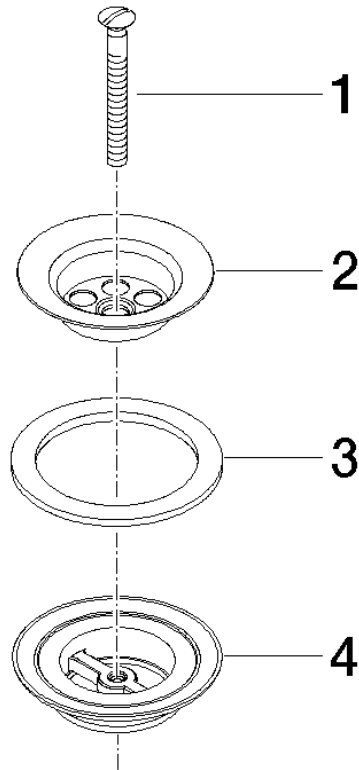

10 100 970

Compatibile con: IMO, LULU, MADISON,
MEM, TARA, CL.1, LISSÉ, VAIA, META,
CYO

	Ottone (Oro 23k)	10 100 970-09
	Cromato	10 100 970-00
	Platinato spazzolato	10 100 970-06
	Platinato	10 100 970-08
	Dark Chrome	10 100 970-19
	Light Gold	10 100 970-26
	Light Gold spazzolato	10 100 970-27
	Ottone spazzolato (Oro 23k)	10 100 970-28
	Bronzo spazzolato	10 100 970-42
	Champagne spazzolato (Oro 22k)	10 100 970-46
	Champagne (Oro 22k)	10 100 970-47
	Cromo spazzolato	10 100 970-93
	Dark Platinum spazzolato	10 100 970-99

Griglia di scarico 1 1/4" - Ottone (Oro 23k)

IMO

10 100 970

10 100 970

10 100 970

Parts for other
finishes can be found
here: Cromato

Elenco delle parti di ricambio

N.	Codice articolo	Denominazione	Quantità necessaria	Tempo di produzione
3	09 14 03 005 90	guarnizione	1	60
4	09 11 01 007-07	scarico	1	60